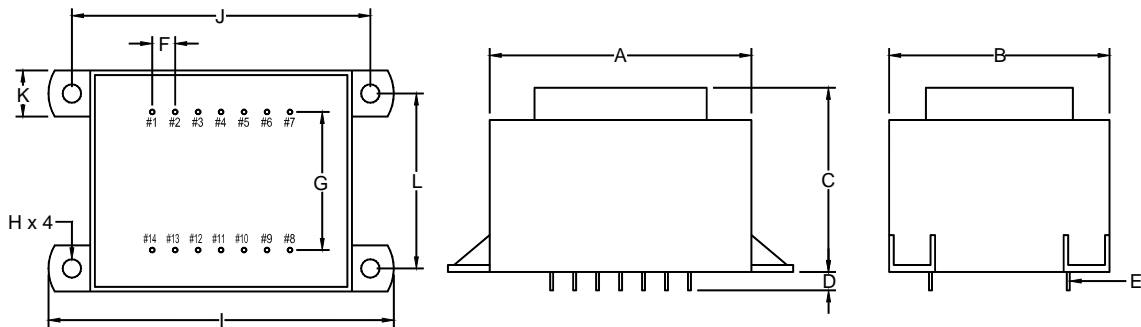

Рис. I

Рис. J

При необходимости не используемые выводы могут быть удалены.

Трансформатор с одной вторичной обмоткой

Трансформатор с двумя вторичными обмотками

Мощность	Размеры (мм)											
	A	B	C	D	E	F	G	H	I	J	K	L
16 (VA)	58.5	49.5	40.0	4.0	0.64x0.64	5.0	30.0	∅4.2	76.5	65.0	10.0	37.5
Допуск (мм)	Max.	Max.	Max.	±1.0	±0.1	±0.2	±0.5	±0.2	Max.	±0.5	±0.5	±0.5