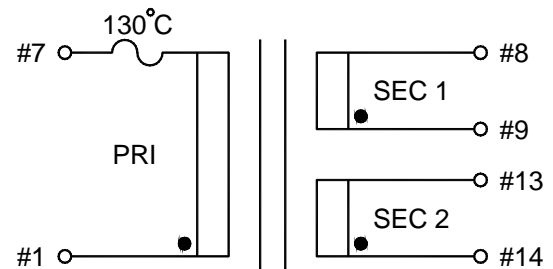

Рис. I

Рис. J

При необходимости не используемые выводы могут быть удалены.

Трансформатор с одной вторичной обмоткой

Трансформатор с двумя вторичными обмотками

Мощность	Размеры (мм)											
	A	B	C	D	E	F	G	H	I	J	K	L
16 (VA)	58.5	49.5	40.0	4.0	0.64x0.64	5.0	30.0	∅4.2	76.5	65.0	10.0	37.5
Допуск (мм)	Max.	Max.	Max.	±1.0	±0.1	±0.2	±0.5	±0.2	Max.	±0.5	±0.5	±0.5