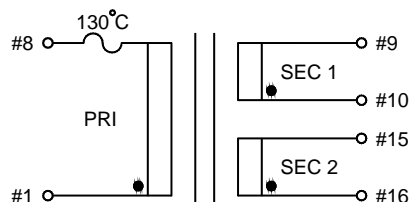

Трансформатор с двумя вторичными обмотками

Мощность	Размеры (мм)											
	A	B	C	D	E	F	G	H	I	J	K	L
30 (VA)	72.5	61.0	50.0	4.0	∅0.8	5.0	35.0	∅4.2	88.0	77.5	10.8	47.5
36 (VA)	72.5	61.0	50.0	4.0	∅0.8	5.0	35.0	∅4.2	88.0	77.5	10.8	47.5
Допуск (мм)	Max.	Max.	Max.	±1.0	±0.1	±0.2	±0.5	±0.2	Max.	±0.5	±0.5	±0.5