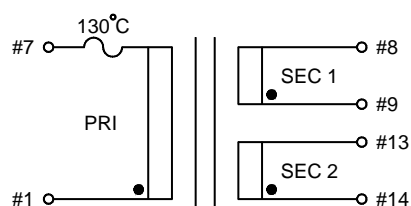

Трансформатор с двумя вторичными обмотками

Мощность	Размеры (мм)											
	A	B	C	D	E	F	G	H	I	J	K	L
20 (VA)	67.0	56.0	46.5	4.0	∅0.8	5.0	32.5	∅4.2	82.5	72.5	11.2	43.5
22 (VA)	67.0	56.0	46.5	4.0	∅0.8	5.0	32.5	∅4.2	82.5	72.5	11.2	43.5
25 (VA)	67.0	56.0	46.5	4.0	∅0.8	5.0	32.5	∅4.2	82.5	72.5	11.2	43.5
Допуск (мм)	Max.	Max.	Max.	±1.0	±0.1	±0.2	±0.5	±0.2	Max.	±0.5	±0.5	±0.5