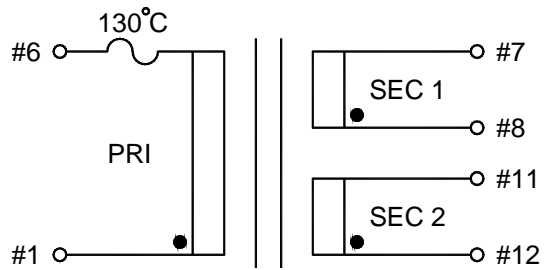

Рис. F

Рис. G

Рис. H

При необходимости не используемые выводы могут быть удалены.

Трансформатор с одной вторичной обмоткой

Трансформатор с двумя вторичными обмотками

Мощность	Размеры (мм)										
	A	B	C	D	E	F	G	H	I	J	K
8.0 (VA)	53.0	45.0	35.5	4.0	0.64x0.64	5.0	27.5	∅4.2	67.0	60.5	10.0
10 (VA)	53.0	45.0	35.5	4.0	0.64x0.64	5.0	27.5	∅4.2	59.0	52.5	10.0
Допуск (мм)	Max.	Max.	Max.	±1.0	±0.1	±0.2	±0.5	±0.2	Max.	±0.5	±0.5